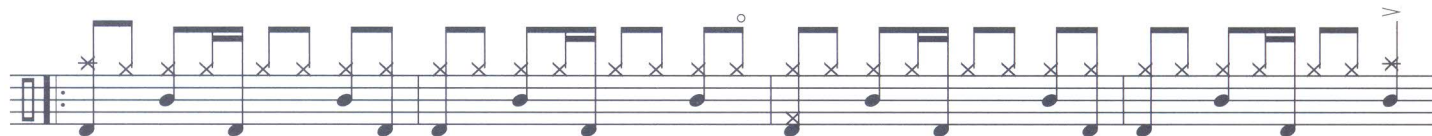

1. 16

Schéma (Rock & Funk)

♩ = 106

(guitare basse)

(+ claviers)

(joué 4x)