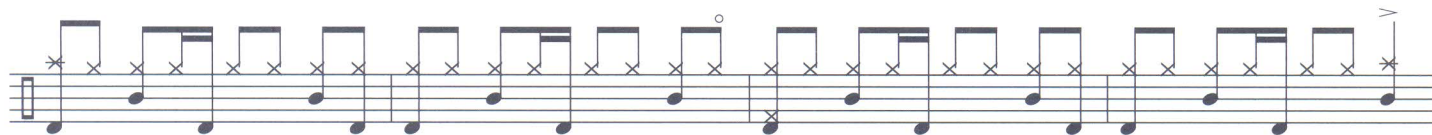

1. 16

Schéma (Rock & Funk)

♩ = 106

(guitare basse)

(+ claviers)

(joué 4x)