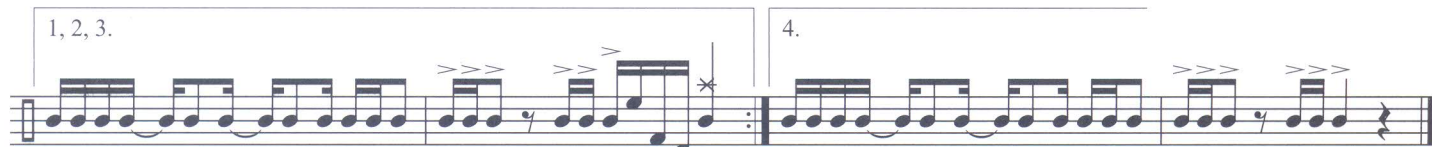

1. 16

Schéma (Rock & Funk)

♩ = 106

(guitare basse)

(+ claviers)

(joué 4x)